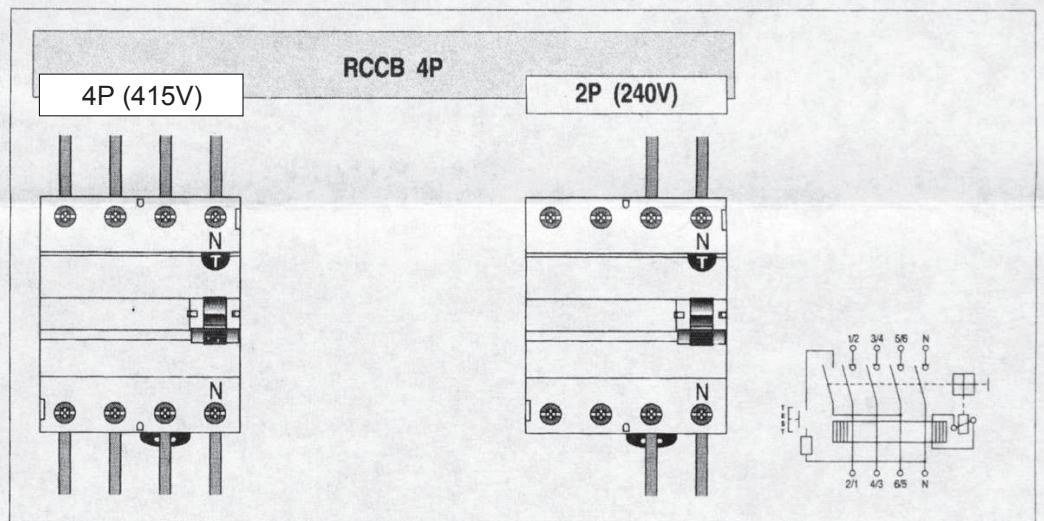

8600005103P

PEI208301

	RCCB	FUSE gG - gL
		40A
		63A
		63A
		80A
		80A
		100A
		40A
		63A
		63A
		80A
		80A
		100A