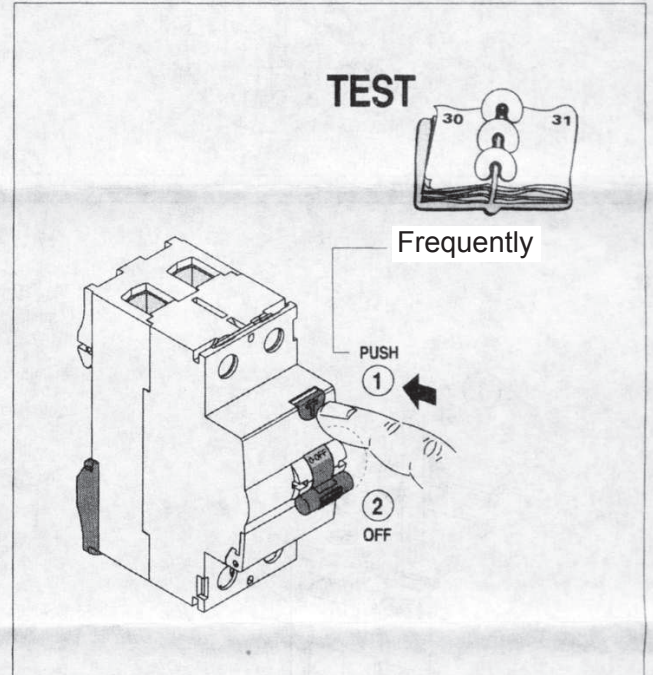

8600005103P

PEI208301

	RCCB	FUSE gG - gL
		40A
		63A
		63A
		80A
		80A
		100A
		40A
		63A
		63A
		80A
		80A
		100A